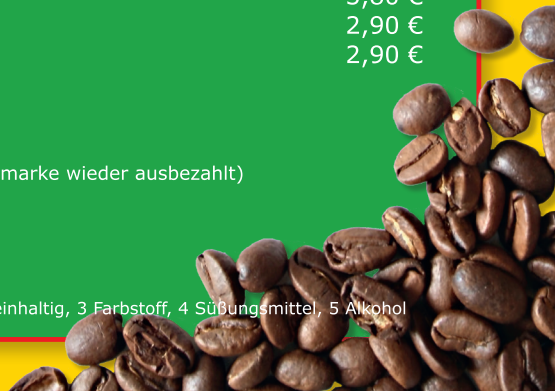

Kalt

Ausgabe in praktischen PET-Flaschen

1. Mineralwasser (spritzig/naturell) **0,5l** 2,70 €
2. Apfelsaftschorle ₁ 3,00 €
3. Limonade Orange ₃ 3,00 €
4. Limonade Zitrone 3,00 €
5. Tropic-ACE ₄ 3,00 €
6. Cola-Mix _{2,3} 3,00 €
7. Coca Cola _{2,3} 3,00 €
8. Coca Cola Light _{2,3,4} 3,00 €

9. Gutmann Hefe Hell 0,5l ₅ 3,80 €
10. Hofmann Radler Naturtrüb 0,33l ₅ 2,90 €
11. Hofmann Helles 0,33l ₅ 2,90 €

+ Pfand 0,50€ pro Flasche

(wird bei Rückgabe nur zusammen mit der Pfandmarke wieder ausbezahlt)

Inhaltsstoffe: 1 ohne Zuckerzusatz, 2 koffein-/teeinhaltig, 3 Farbstoff, 4 Süßungsmittel, 5 Alkohol